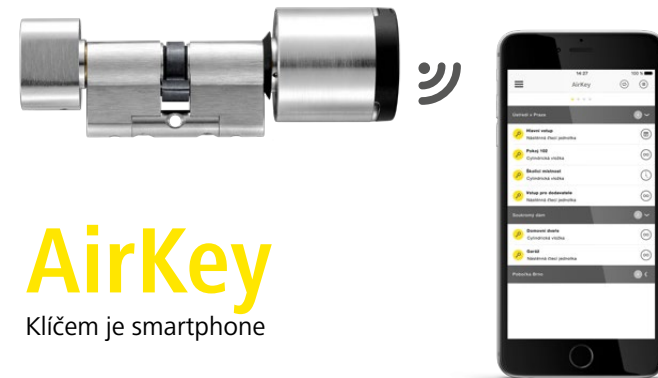

Elektronika EVVA | flexibilní bezpečnost

Elektronické uzamykací systémy společnosti EVVA jsou rychlé na montáž, jednoduché na obsluhu i zacházení a ještě k tomu všemu dobře vypadají. Ať již s mobilním přístupovým řešením AirKey nebo s lokálním kontrolním systémem Xesar, ať již s cylindrickými vložkami E-primo nebo s elektromotorickými cylindrickými vložkami: elektronické systémy Elektronika EVVA splňují všechny nároky kladené na moderní, flexibilní a snadno použitelné zabezpečení.

Elektronika
Dokonalý dodatečný užitek: zaznamenávání do protokolů, kontrola a časové omezení přístupů.

Mechanika
Odolný, stabilní a trvanlivý základ zabezpečení budov.

Kombinace | jistý tým

Mechanika zkombinovaná s elektronikou spojuje to nejlepší ze dvou oblastí. Mechanické uzamykací systémy jsou vždy základem zabezpečení budov. Jsou robustní, mají dlouhou životnost a vyznačují se mimořádnou stabilitou. Díky elektronice mohou vzniknout mnohostranná a flexibilní řešení, která nejen řídí kdo a kde bude mít přístup, ale také určují kdy.

AirKey

Klíčem je smartphone

Více dynamiky | pro domácnosti a ve sdílených kancelářích

Při použití systému AirKey se klíčem stává smartphone. To vás činí více mobilními, flexibilními, nezávislymi a dává pocit svobody. Především tehdy, když máte doma hosty nebo když je v kanceláři vyžadována maximální flexibilita. Pomocí systému AirKey je totiž možné přímo zasílat klíč. A to z celého světa a během několika vteřin.

Jde to zcela jednoduše

Smartphone, přístup k internetu a cylindrická vložka AirKey – to je vše, co elektronický uzamykací systém potřebuje. Zbývající činnosti provádí systém EVVA na pozadí. K přidělení nebo změně přístupových oprávnění potřebujete kredity KeyCredit. Ty jsou k dostání u prodejce EVVA.

Přehled výhod systému AirKey

- › Klíčem je smartphone
- › Klíče se zasílají prostřednictvím internetu
- › Bezplatný software ve formě webové služby

K dostání v mnoha provedeních.

Více informací obdržíte u vašeho prodejce systémů EVVA.

Xesar

Mnohostranné zajištění zabezpečení

Více možností | pro podniky s centrálním sídlem

Systém Xesar si dokáže poradit s úkoly individuálně, s lehkostí a jistotou. Rychlá montáž prováděná přímo na místě použití, jakož i bezplatný software Xesar jsou jen dvě z mnoha výhod, které systém Xesar nabízí. Pro podniky, které upřednostňují uzavřený systém s vlastní IT infrastrukturou.

Jde to zcela jednoduše

Přístupová oprávnění se udělují prostřednictvím softwaru Xesar. Informace jsou přenášeny pomocí kódovací stanice do identifikačních médií Xesar. Výměnu informací mezi cylindrickými vložkami a softwarem zprostředkovává tablet Xesar. K přidělení nebo změně přístupových oprávnění potřebujete kredity KeyCredit. Ty jsou k dostání u prodejce EVVA.

Přehled výhod systému Xesar

- › Cenově příznivé základní řešení pro podniky
- › Řešení nejrůznějších situací
- › Bezplatný software pro správu systému

K dostání v mnoha provedeních.

Více informací obdržíte u vašeho prodejce systémů EVVA.

E-primo

Flexibilní systém pro vysokou bezpečnost

Více flexibility | pro rodinu, jednotlivce a kanceláře

Chcete být v bezpečí a současně zůstat flexibilní? To vše v jednom vám nabízí produkt E-primo. Zatímco vaše dveře chrání cylindrický zámek E-primo, můžete prostřednictvím flexibilního přidělování přístupu určovat, kdo k vám může přijít nebo odejít. Zcela bez PC, softwaru nebo kabeláže.

Jde to zcela jednoduše

Namísto klíče lze cylindrický zámek E-primo uzamkat pomocí uživatelských médií, jako jsou přívěšky na klíče, karty, hodinky nebo náramky. Ty je možné naprogramovat přímo u cylindrického zámku E-primo. Tak lze jednoduše přidávat nebo odebrat oprávněné nebo zvláštní funkce. Používání cylindrického zámku E-primo je hračka.

Přehled výhod systému E-primo

- › Jednoduchá obsluha
- › Flexibilní zadávání přístupových práv
- › Jednoduché odebrání ztracených médií

K dostání v mnoha provedeních.

Více informací obdržíte u vašeho prodejce systémů EVVA.

EMZY