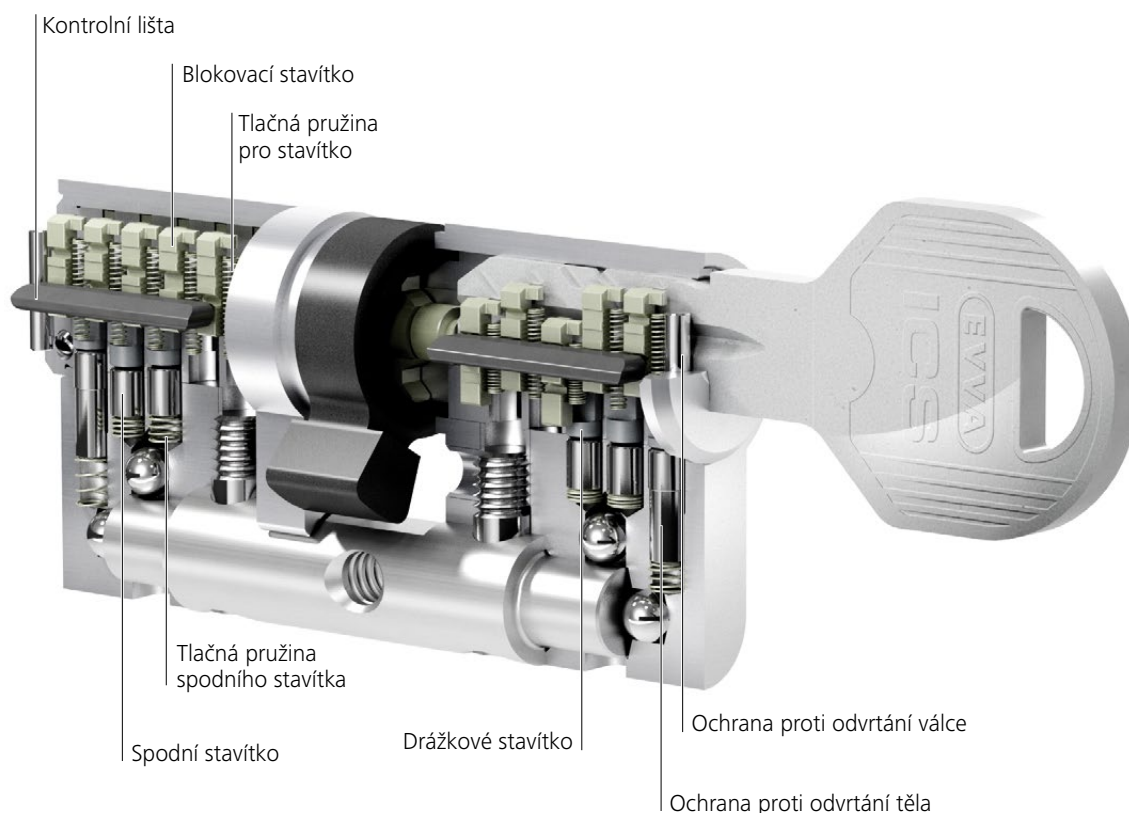

V každém případě | více ochrany

Inovativní technologie cylindru ICS nabízí udržitelnou ochranu proti nelegálním způsobům otevření:

Ochrana proti vyplanžetování a vyhmatání

Dělené a nedělené detekovací prvky zabraňují tomu, aby bylo možné rozpoznat polohy detekce. Otevření cylindru ICS páčícími nástroji je prakticky nemožné. Fiktivní otevírací polohy postranních systémových řad téměř vylučují vyhmatání cylindru ICS.

Ochrana proti odvrtání

Chrom-vanadové prvky v cylindru ICS jej chrání před ničivými technikami otevření. Doplnující bezpečnostní prvky nabízí vysokou odolnost vůči napadení.

Ochrana proti vytažení

Chrom-vanadové kolíky v jádře cylindru nabízí spolu s konstrukčním modulem (SYMO) sériovou ochranu proti vytažení v souladu s normami.

Variety cylindru ICS

V rámci uzamykacího systému jsou požadavky na různé varianty.

Variety cylindru ICS nabízí: oboustranně uzamykatelnou funkci cylindru, funkci hlavice a antiblokační funkci, funkci vario, ochranu proti prachu a povětrnostním podmínkám, funkci volného chodu a mnoho dalšího.

Mezinárodní certifikace ICS a typy specifické pro dané země umožňují použití v celé Evropě: