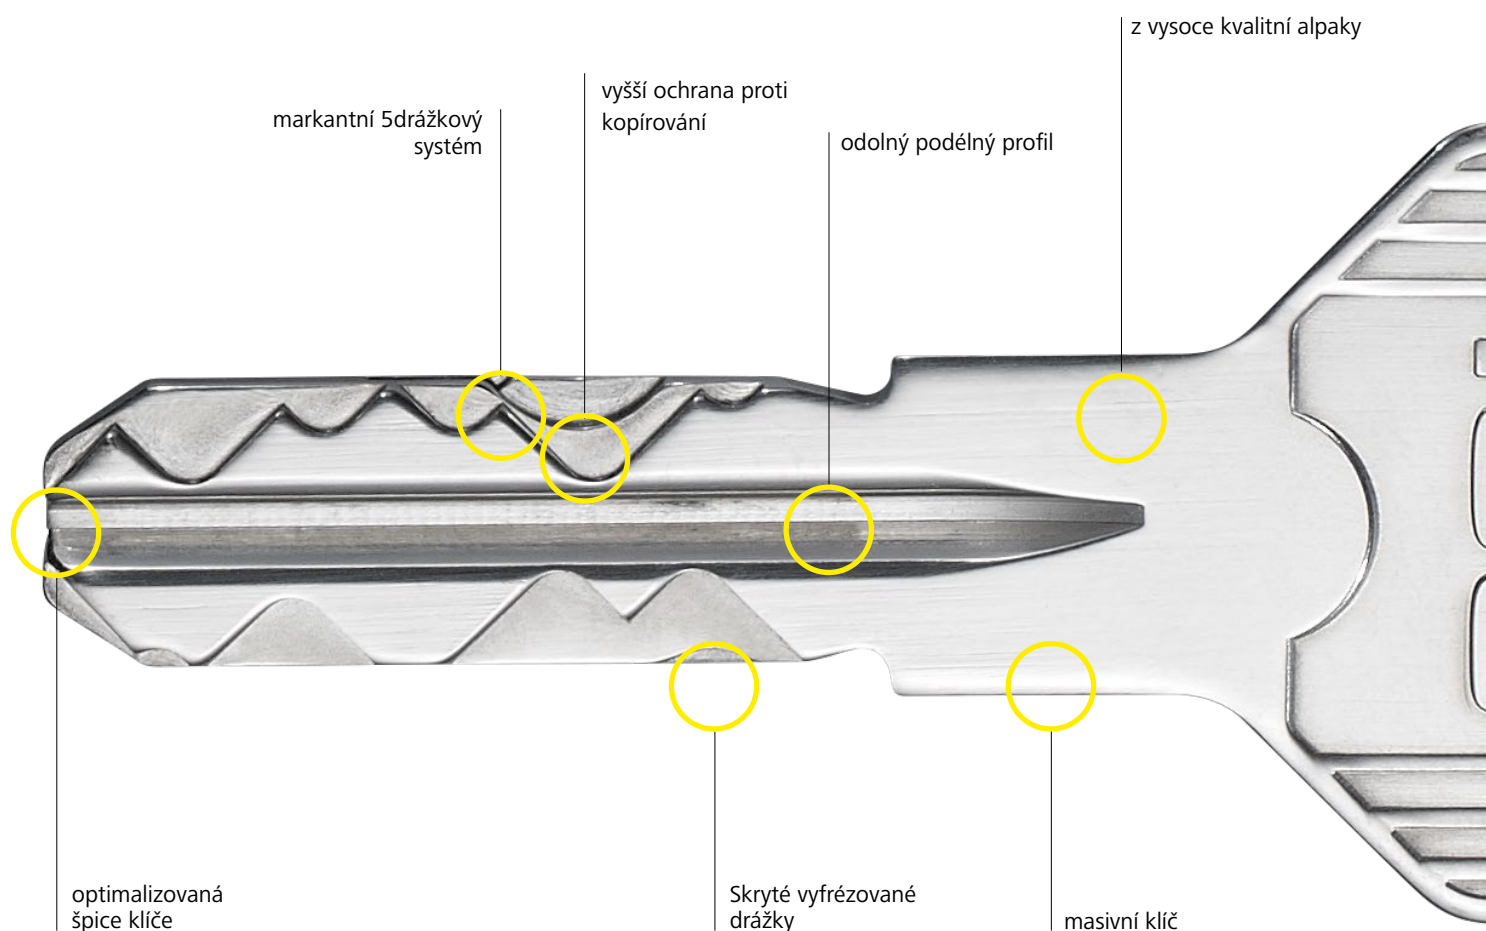

Další reference najdete na www.evva.cz.

Klíče ICS | spolehlivá technologie v nadčasovém designu

Jeden klíč | mnoho vlastností

Klíč ICS je oboustranný a elegantní. Větší pohodlí zaručují pro tento účel vyvinutá zkosení klíče, díky kterým lze klíč ICS snadno zasunout. Tloušťka klíče 3 mm a vysoce kvalitní slitina alpaky činí klíč velmi odolným proti opotřebení. Tři stejně dlouhé zářezy na hřbetu klíče neumožňují zjistit jejich hloubku. Díky tomu je nelegální vytvoření kopie klíče i nejmodernější metodou 3D tisku téměř nemožné.