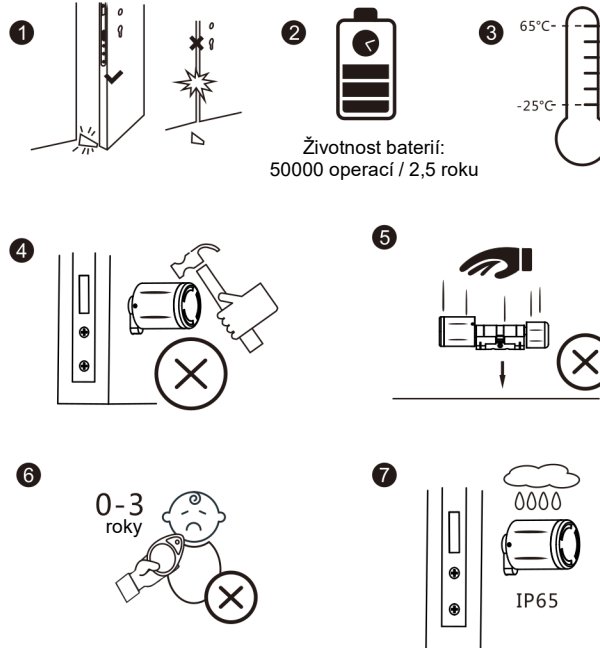

Elektronická vložka STAR Smart Návod na instalaci

Elektronická vložka STAR Smart

Testováno dle standardu > En15684

1 6 0 4 A F 0 2

Obsah balení

1x elektronická vložka

1x vnitřní knoflík

3x čip

1x inbus

2x lithiová baterie CR2
(není součástí balení)

1x šroub

Postup instalace

Délka vložky

- Základní délka 32.5/32.5 mm (Euro profil)
- Možnost prodloužení jedné strany po 5 mm/10 mm až do 62.5 mm
- Pro dveře s tloušťkou 35 až 100 mm

Na co byste měli dávat pozor

Funkce

Funkce	Vysvětlení
Šifrovaná komunikace	Komunikace mezi zámek, aplikací a serverem probíhá v šifrované podobě.
Záznam historie	Ukládá se způsob odemčení, identifikace uživatele a čas. Správce má přístup k záznamům o odemčení dveří 6 měsíců nazpět.
Historie zámku	Elektronická vložka může ukládat historie odemčení do své interní paměti. Data se automaticky synchronizují s aplikací, jakmile je aplikace prostřednictvím Bluetooth propojena s vložkou.
Alarm	Upozornění při každém otevření dveří na nízký stav baterie.
Správa uživatelů	Přidávání nových uživatelů v aplikaci.
Odemčení aplikací	Po připojení telefonu k vložce prostřednictvím Bluetooth lze dveře odemknout přímo v aplikaci.
Možnost odemknutí na dálku	V případě připojení vložky k internetu prostřednictvím modulu Gateway lze dveře v aplikaci odemknout i na dálku.
Přidání nových médií v aplikaci	Po připojení telefonu k vložce prostřednictvím Bluetooth lze přidávat v aplikaci nové uživatele.
Časové omezení platnosti	Správci mohou v aplikaci vytvářet uživatele se stanoveným časovým úsekem platnosti přístupu.
Synchronizace způsobů odemknutí	Po připojení telefonu s aplikací k vložce dojde k synchronizaci nastavených oprávnění uživatelů mezi vložkou a cloudem.