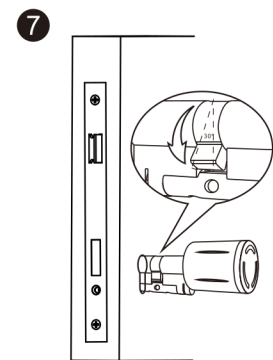

Elektronická vložka STAR Smart Návod na instalaci

Elektronická vložka STAR Smart

Testováno dle standardu > En15684

1 6 0 4 A F 0 2

Obsah balení

1x elektronická vložka

1x vnitřní knoflík

3x čip

1x inbus

2x lithiová baterie CR2
(není součástí balení)

1x šroub

Postup instalace

Délka vložky

- Základní délka 32.5/32.5 mm (Euro profil)
- Možnost prodloužení jedné strany po 5 mm/10 mm až do 62.5 mm
- Pro dveře s tloušťkou 35 až 100 mm

Na co byste měli dávat pozor

Funkce

Funkce	Vysvětlení
Šifrovaná komunikace	Komunikace mezi zámek, aplikací a serverem probíhá v šifrované podobě.
Záznam historie	Ukládá se způsob odemčení, identifikace uživatele a čas. Správce má přístup k záznamům o odemčení dveří 6 měsíců nazpět.
Historie zámku	Elektronická vložka může ukládat historie odemčení do své interní paměti. Data se automaticky synchronizují s aplikací, jakmile je aplikace prostřednictvím Bluetooth propojena s vložkou.
Alarm	Upozornění při každém otevření dveří na nízký stav baterie.
Správa uživatelů	Přidávání nových uživatelů v aplikaci.
Odemčení aplikací	Po připojení telefonu k vložce prostřednictvím Bluetooth lze dveře odemknout přímo v aplikaci.
Možnost odemknutí na dálku	V případě připojení vložky k internetu prostřednictvím modulu Gateway lze dveře v aplikaci odemknout i na dálku.
Přidání nových médií v aplikaci	Po připojení telefonu k vložce prostřednictvím Bluetooth lze přidávat v aplikaci nové uživatele.
Časové omezení platnosti	Správci mohou v aplikaci vytvářet uživatele se stanoveným časovým úsekem platnosti přístupu.
Synchronizace způsobů odemknutí	Po připojení telefonu s aplikací k vložce dojde k synchronizaci nastavených oprávnění uživatelů mezi vložkou a cloudem.