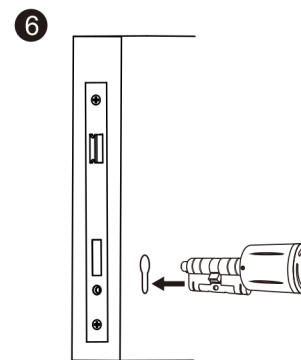

Elektronická vložka STAR Smart Návod na instalaci

Elektronická vložka STAR Smart

Testováno dle standardu > En15684

1 6 0 4 A F 0 2

Obsah balení

1x elektronická vložka

1x vnitřní knoflík

3x čip

1x inbus

2x lithiová baterie CR2
(není součástí balení)

1x šroub

Postup instalace

Délka vložky

- Základní délka 32.5/32.5 mm (Euro profil)
- Možnost prodloužení jedné strany po 5 mm/10 mm až do 62.5 mm
- Pro dveře s tloušťkou 35 až 100 mm

Na co byste měli dávat pozor

Funkce

Funkce	Vysvětlení
Šifrovaná komunikace	Komunikace mezi zámek, aplikací a serverem probíhá v šifrované podobě.
Záznam historie	Ukládá se způsob odemčení, identifikace uživatele a čas. Správce má přístup k záznamům o odemčení dveří 6 měsíců nazpět.
Historie zámku	Elektronická vložka může ukládat historie odemčení do své interní paměti. Data se automaticky synchronizují s aplikací, jakmile je aplikace prostřednictvím Bluetooth propojena s vložkou.
Alarm	Upozornění při každém otevření dveří na nízký stav baterie.
Správa uživatelů	Přidávání nových uživatelů v aplikaci.
Odemčení aplikací	Po připojení telefonu k vložce prostřednictvím Bluetooth lze dveře odemknout přímo v aplikaci.
Možnost odemknutí na dálku	V případě připojení vložky k internetu prostřednictvím modulu Gateway lze dveře v aplikaci odemknout i na dálku.
Přidání nových médií v aplikaci	Po připojení telefonu k vložce prostřednictvím Bluetooth lze přidávat v aplikaci nové uživatele.
Časové omezení platnosti	Správci mohou v aplikaci vytvářet uživatele se stanoveným časovým úsekem platnosti přístupu.
Synchronizace způsobů odemknutí	Po připojení telefonu s aplikací k vložce dojde k synchronizaci nastavených oprávnění uživatelů mezi vložkou a cloudem.