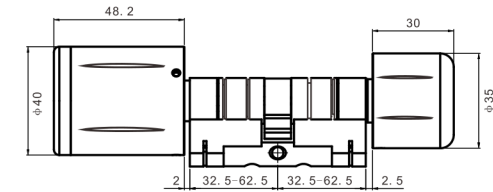

Elektronická vložka STAR Smart Návod na instalaci

Elektronická vložka STAR Smart

Testováno dle standardu > En15684

1 6 0 4 A F 0 2

Obsah balení

1x elektronická vložka

1x vnitřní knoflík

3x čip

1x inbus

2x lithiová baterie CR2
(není součástí balení)

1x šroub

Postup instalace

Délka vložky

- Základní délka 32.5/32.5 mm (Euro profil)
- Možnost prodloužení jedné strany po 5 mm/10 mm až do 62.5 mm
- Pro dveře s tloušťkou 35 až 100 mm