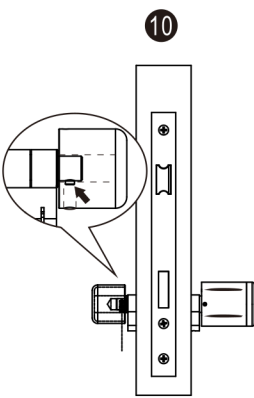

Elektronická vložka STAR Smart Návod na instalaci

Elektronická vložka STAR Smart

Testováno dle standardu > En15684

1 6 0 4 A F 0 2

Obsah balení

1x elektronická vložka

1x vnitřní knoflík

3x čip

1x inbus

2x lithiová baterie CR2
(není součástí balení)

1x šroub

Postup instalace

Délka vložky

- Základní délka 32.5/32.5 mm (Euro profil)
- Možnost prodloužení jedné strany po 5 mm/10 mm až do 62.5 mm
- Pro dveře s tloušťkou 35 až 100 mm

Na co byste měli dávat pozor

Funkce

Funkce	Vysvětlení
Šifrovaná komunikace	Komunikace mezi zámek, aplikací a serverem probíhá v šifrované podobě.
Záznam historie	Ukládá se způsob odemčení, identifikace uživatele a čas. Správce má přístup k záznamům o odemčení dveří 6 měsíců nazpět.
Historie zámku	Elektronická vložka může ukládat historie odemčení do své interní paměti. Data se automaticky synchronizují s aplikací, jakmile je aplikace prostřednictvím Bluetooth propojena s vložkou.
Alarm	Upozornění při každém otevření dveří na nízký stav baterie.
Správa uživatelů	Přidávání nových uživatelů v aplikaci.
Odemčení aplikací	Po připojení telefonu k vložce prostřednictvím Bluetooth lze dveře odemknout přímo v aplikaci.
Možnost odemknutí na dálku	V případě připojení vložky k internetu prostřednictvím modulu Gateway lze dveře v aplikaci odemknout i na dálku.
Přidání nových médií v aplikaci	Po připojení telefonu k vložce prostřednictvím Bluetooth lze přidávat v aplikaci nové uživatele.
Časové omezení platnosti	Správci mohou v aplikaci vytvářet uživatele se stanoveným časovým úsekem platnosti přístupu.
Synchronizace způsobů odemknutí	Po připojení telefonu s aplikací k vložce dojde k synchronizaci nastavených oprávnění uživatelů mezi vložkou a cloudem.