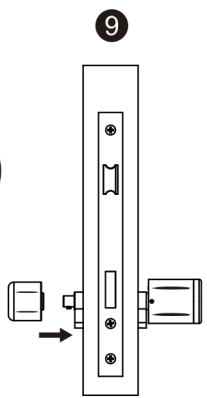

Elektronická vložka STAR Smart Návod na instalaci

Elektronická vložka STAR Smart

Testováno dle standardu > En15684

1 6 0 4 A F 0 2

Obsah balení

1x elektronická vložka

1x vnitřní knoflík

3x čip

1x inbus

2x lithiová baterie CR2
(není součástí balení)

1x šroub

Postup instalace

Délka vložky

- Základní délka 32.5/32.5 mm (Euro profil)
- Možnost prodloužení jedné strany po 5 mm/10 mm až do 62.5 mm
- Pro dveře s tloušťkou 35 až 100 mm

Na co byste měli dávat pozor

Funkce

Funkce	Vysvětlení
Šifrovaná komunikace	Komunikace mezi zámek, aplikací a serverem probíhá v šifrované podobě.
Záznam historie	Ukládá se způsob odemčení, identifikace uživatele a čas. Správce má přístup k záznamům o odemčení dveří 6 měsíců nazpět.
Historie zámku	Elektronická vložka může ukládat historie odemčení do své interní paměti. Data se automaticky synchronizují s aplikací, jakmile je aplikace prostřednictvím Bluetooth propojena s vložkou.
Alarm	Upozornění při každém otevření dveří na nízký stav baterie.
Správa uživatelů	Přidávání nových uživatelů v aplikaci.
Odemčení aplikací	Po připojení telefonu k vložce prostřednictvím Bluetooth lze dveře odemknout přímo v aplikaci.
Možnost odemknutí na dálku	V případě připojení vložky k internetu prostřednictvím modulu Gateway lze dveře v aplikaci odemknout i na dálku.
Přidání nových médií v aplikaci	Po připojení telefonu k vložce prostřednictvím Bluetooth lze přidávat v aplikaci nové uživatele.
Časové omezení platnosti	Správci mohou v aplikaci vytvářet uživatele se stanoveným časovým úsekem platnosti přístupu.
Synchronizace způsobů odemknutí	Po připojení telefonu s aplikací k vložce dojde k synchronizaci nastavených oprávnění uživatelů mezi vložkou a cloudem.