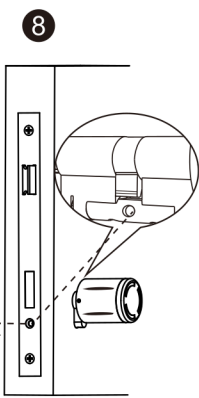

Elektronická vložka STAR Smart Návod na instalaci

Elektronická vložka STAR Smart

Testováno dle standardu > En15684

1 6 0 4 A F 0 2

Obsah balení

1x elektronická vložka

1x vnitřní knoflík

3x čip

1x inbus

2x lithiová baterie CR2
(není součástí balení)

1x šroub

Postup instalace

Délka vložky

- Základní délka 32.5/32.5 mm (Euro profil)
- Možnost prodloužení jedné strany po 5 mm/10 mm až do 62.5 mm
- Pro dveře s tloušťkou 35 až 100 mm

Na co byste měli dávat pozor

Funkce

Funkce	Vysvětlení
Šifrovaná komunikace	Komunikace mezi zámek, aplikací a serverem probíhá v šifrované podobě.
Záznam historie	Ukládá se způsob odemčení, identifikace uživatele a čas. Správce má přístup k záznamům o odemčení dveří 6 měsíců nazpět.
Historie zámku	Elektronická vložka může ukládat historie odemčení do své interní paměti. Data se automaticky synchronizují s aplikací, jakmile je aplikace prostřednictvím Bluetooth propojena s vložkou.
Alarm	Upozornění při každém otevření dveří na nízký stav baterie.
Správa uživatelů	Přidávání nových uživatelů v aplikaci.
Odemčení aplikací	Po připojení telefonu k vložce prostřednictvím Bluetooth lze dveře odemknout přímo v aplikaci.
Možnost odemknutí na dálku	V případě připojení vložky k internetu prostřednictvím modulu Gateway lze dveře v aplikaci odemknout i na dálku.
Přidání nových médií v aplikaci	Po připojení telefonu k vložce prostřednictvím Bluetooth lze přidávat v aplikaci nové uživatele.
Časové omezení platnosti	Správci mohou v aplikaci vytvářet uživatele se stanoveným časovým úsekem platnosti přístupu.
Synchronizace způsobů odemknutí	Po připojení telefonu s aplikací k vložce dojde k synchronizaci nastavených oprávnění uživatelů mezi vložkou a cloudem.