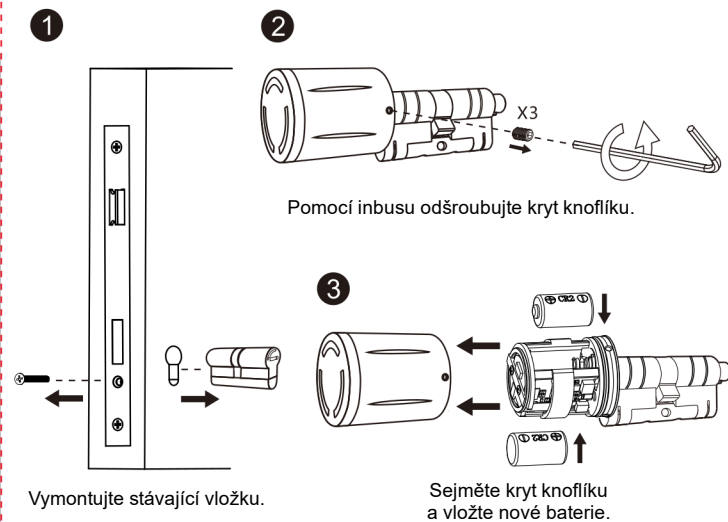

Elektronická vložka STAR Smart Návod na instalaci

Elektronická vložka STAR Smart

Testováno dle standardu > En15684

1 6 0 4 A F 0 2

Obsah balení

1x elektronická vložka

1x vnitřní knoflík

3x čip

1x inbus

2x lithiová baterie CR2
(není součástí balení)

1x šroub

Postup instalace

Délka vložky

- Základní délka 32.5/32.5 mm (Euro profil)
- Možnost prodloužení jedné strany po 5 mm/10 mm až do 62.5 mm
- Pro dveře s tloušťkou 35 až 100 mm

Na co byste měli dávat pozor

Funkce

Funkce	Vysvětlení
Šifrovaná komunikace	Komunikace mezi zámek, aplikací a serverem probíhá v šifrované podobě.
Záznam historie	Ukládá se způsob odemčení, identifikace uživatele a čas. Správce má přístup k záznamům o odemčení dveří 6 měsíců nazpět.
Historie zámku	Elektronická vložka může ukládat historie odemčení do své interní paměti. Data se automaticky synchronizují s aplikací, jakmile je aplikace prostřednictvím Bluetooth propojena s vložkou.
Alarm	Upozornění při každém otevření dveří na nízký stav baterie.
Správa uživatelů	Přidávání nových uživatelů v aplikaci.
Odemčení aplikací	Po připojení telefonu k vložce prostřednictvím Bluetooth lze dveře odemknout přímo v aplikaci.
Možnost odemknutí na dálku	V případě připojení vložky k internetu prostřednictvím modulu Gateway lze dveře v aplikaci odemknout i na dálku.
Přidání nových médií v aplikaci	Po připojení telefonu k vložce prostřednictvím Bluetooth lze přidávat v aplikaci nové uživatele.
Časové omezení platnosti	Správci mohou v aplikaci vytvářet uživatele se stanoveným časovým úsekem platnosti přístupu.
Synchronizace způsobů odemknutí	Po připojení telefonu s aplikací k vložce dojde k synchronizaci nastavených oprávnění uživatelů mezi vložkou a cloudem.